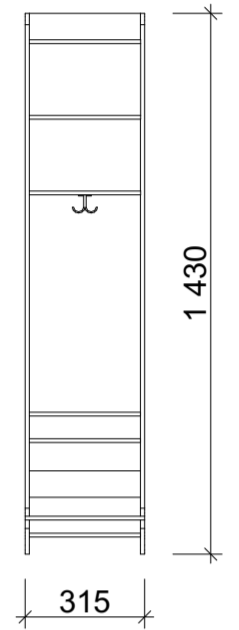

GARDEROBEMODUL:
Modul fra Lekolar.
Finnes i singelmodul og opp til 5ar-modul

OBS!! Alle mål må kontrollerast på staden!

Rev	Nr	Beskrivelse	Dato	Sign	Kontr

Fase
FORPROSJEKT 2016.05.25

Tiltakshaver Naustdal kommune		Godkjent
Prosjekt Sørfløyen ved NBU Berrvellene 6817 Naustdal		Kontroll prosjekt. Sign. Kontroll
Gnr./Bnr./Festnr.:		Dato 25.05.2016
Prosjektnr.: 25052016		Målestokk 1:20
Tegningsnr.: 4		Kontroll utferende Sign. Kontroll
Type tegning: Snitt B,B Garderobe		Eksamensnr. 985450