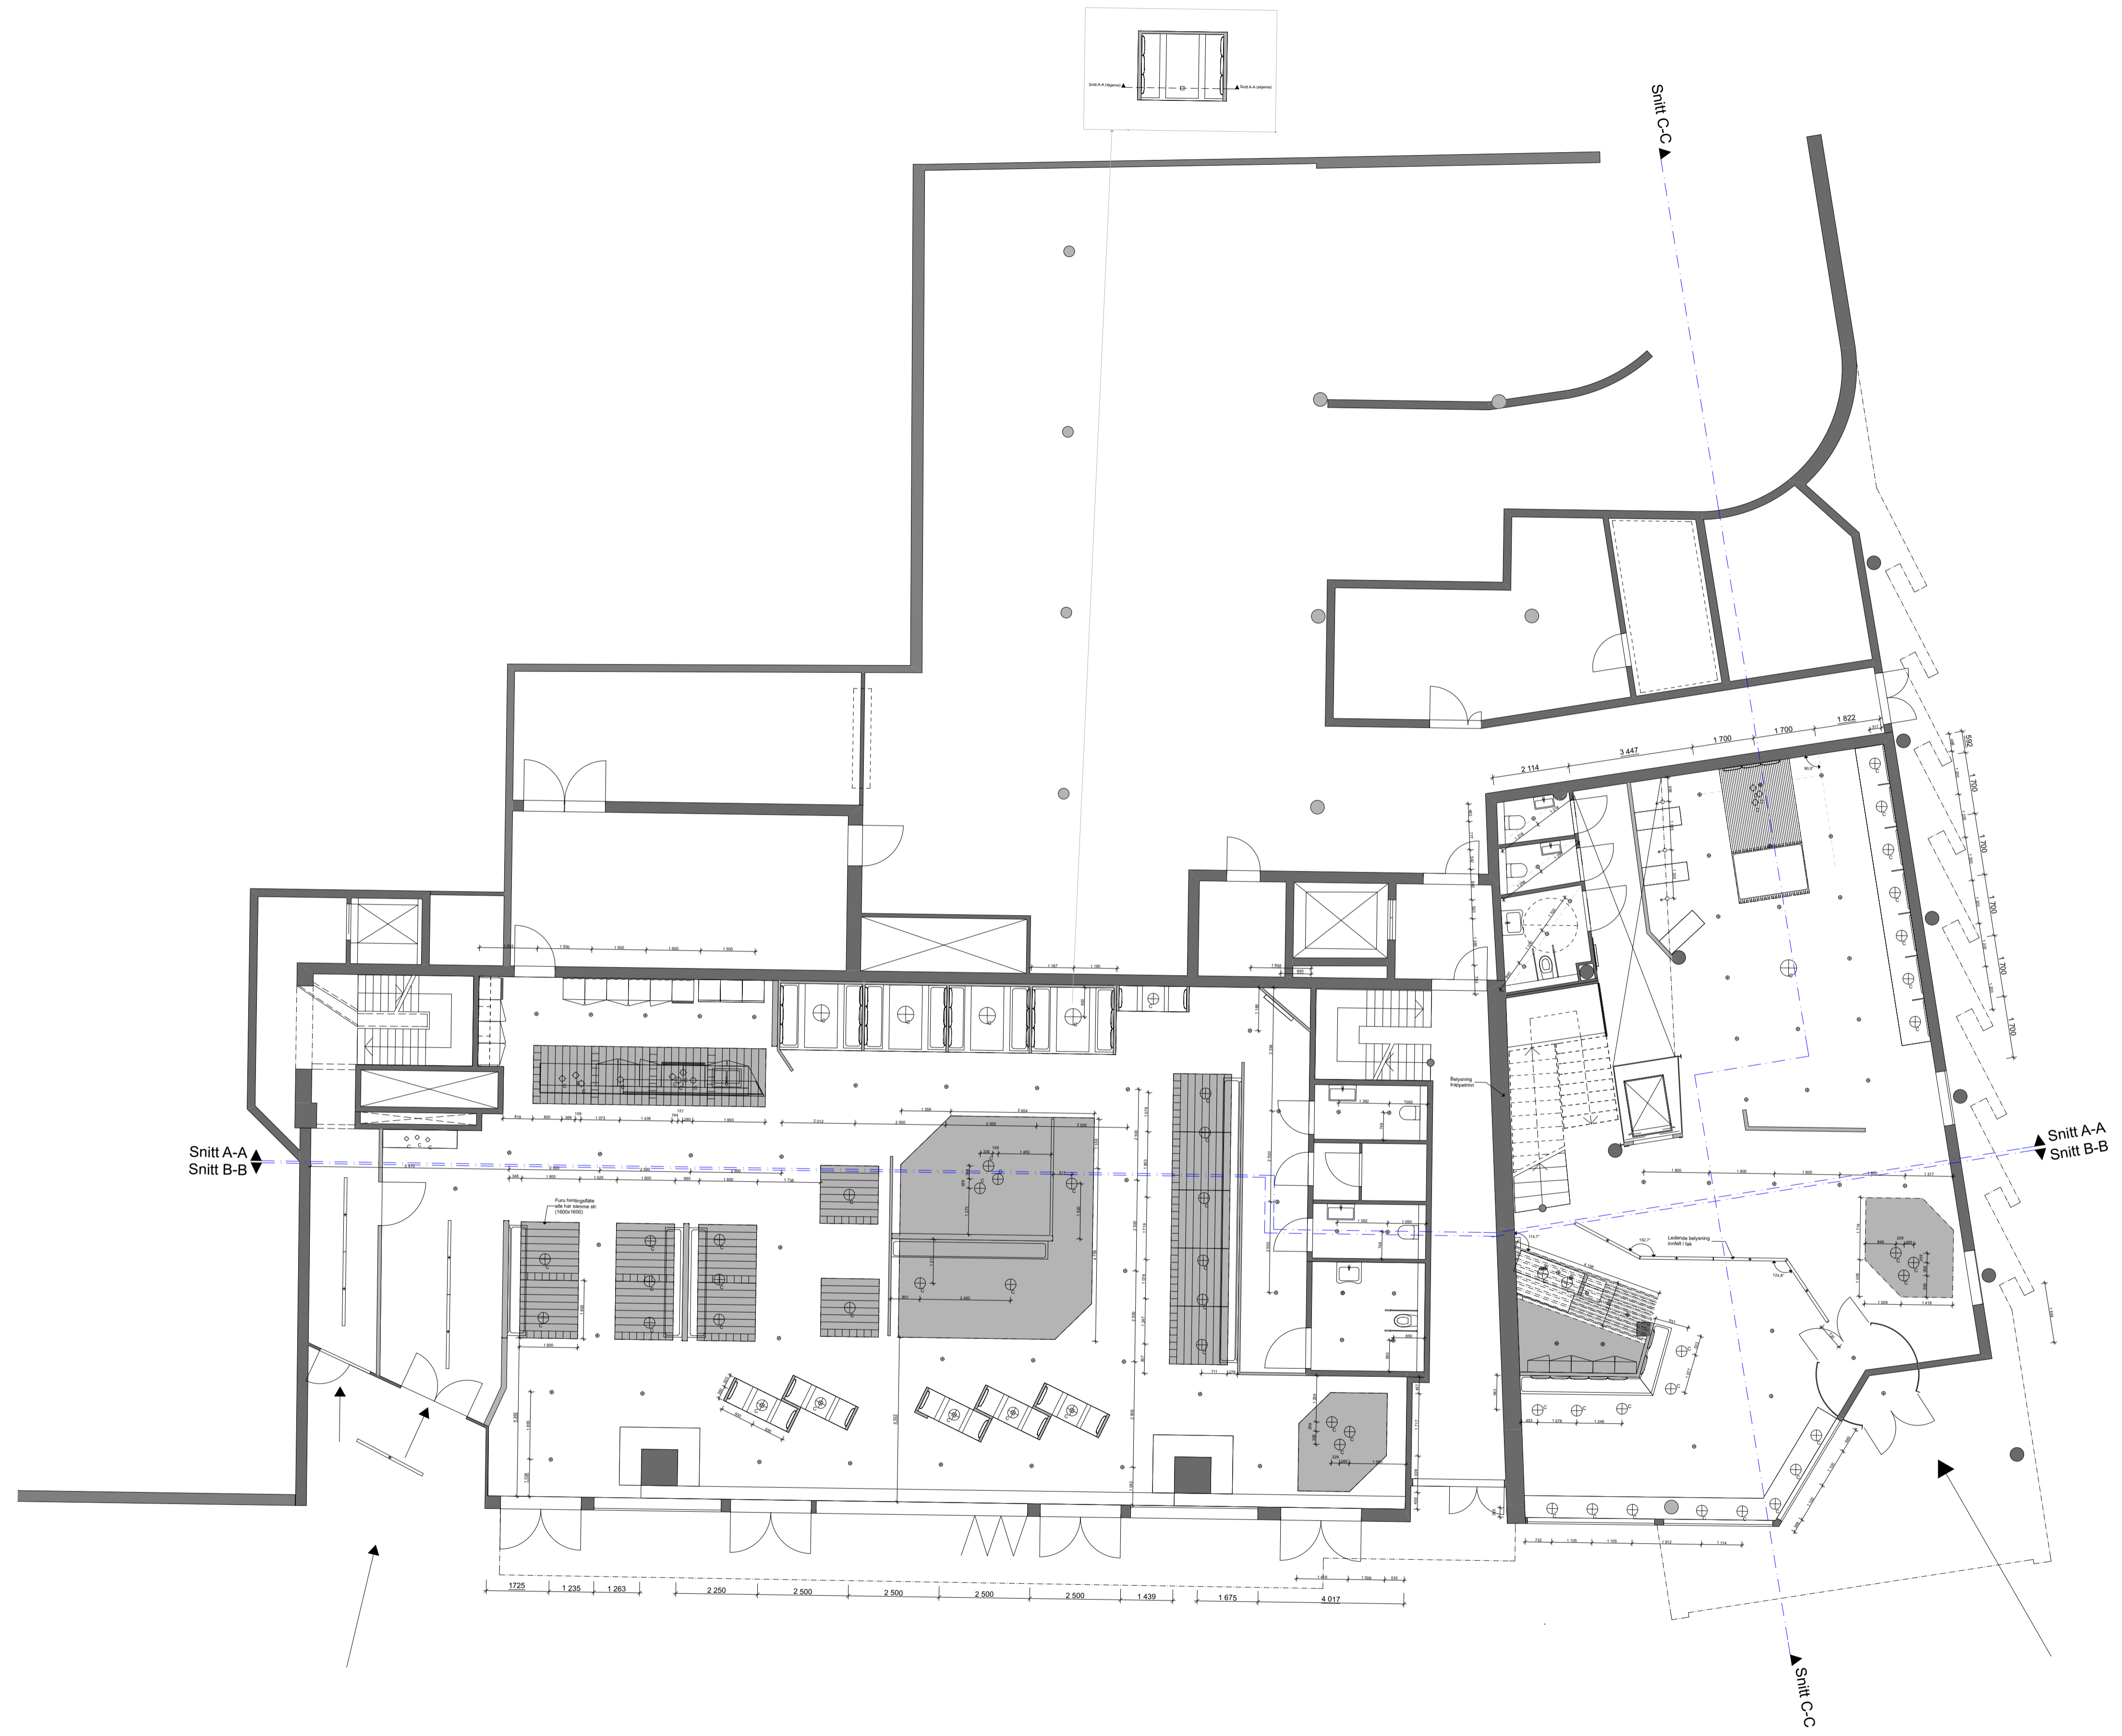

- Belysningsarmatur
  Acorn Northern Lighting
  off-white (Stor pendel)
- Downlight generell belysning,
  Belysningsarmatur Recessed
  Kap fra Fos. Monteres flush
  i himing.
- Belysningsarmatur
  Kap suspension
  Black/gold fra Fos
  (liten pendel).
- Belysningsarmatur Bell
  Northern Lighting Black
  (Medium pendel)
- Belysningsarmatur Nortor Fagerhult
  recessed LED Opal Dropped. Flush
  himing
- Belysningsarmatur
  Find me fra Fos.
  LED (Spot belysning)
- Belysningsarmatur fra
  Nortor Fagerhult i
  trappetinn. LED.
  Monteres som angitt
  fra leverandør

NB! Alle mål må kontrollmåles på stedet

Rev	Nr	Beskrivelse	Dato	Sign	Kont

1. Prosjektgruppene
2. ☒ **ARK**: Arkitektkontoret
   - ☐ **RIB**: Rådg. ing. Bygg
   - ☐ **RIE**: Rådg. ing. Elektro
   - ☐ **RIV**: Rådg. ing. VVS

Fase
Status

Tittakshaver Høyskolen Kristiania Kirkegata 24, 0148 Oslo Prosjekt At the Office - Work Community Stortorvet 1-3 1607 Fredrikstad	Godkjent Kontroll prosjekt: Sign. Kontroll Fåstavn 290516_storvet.pln Dato 25.05.16 Målestokk 1:100 Kontroll utførende Sign. Kontroll Gnr./Bnr./Festnr.: Gnr/Bnr/Festnr Prosjektnr. A121 Tegningsnr.: Type tegning: Himling- og belysningsplan