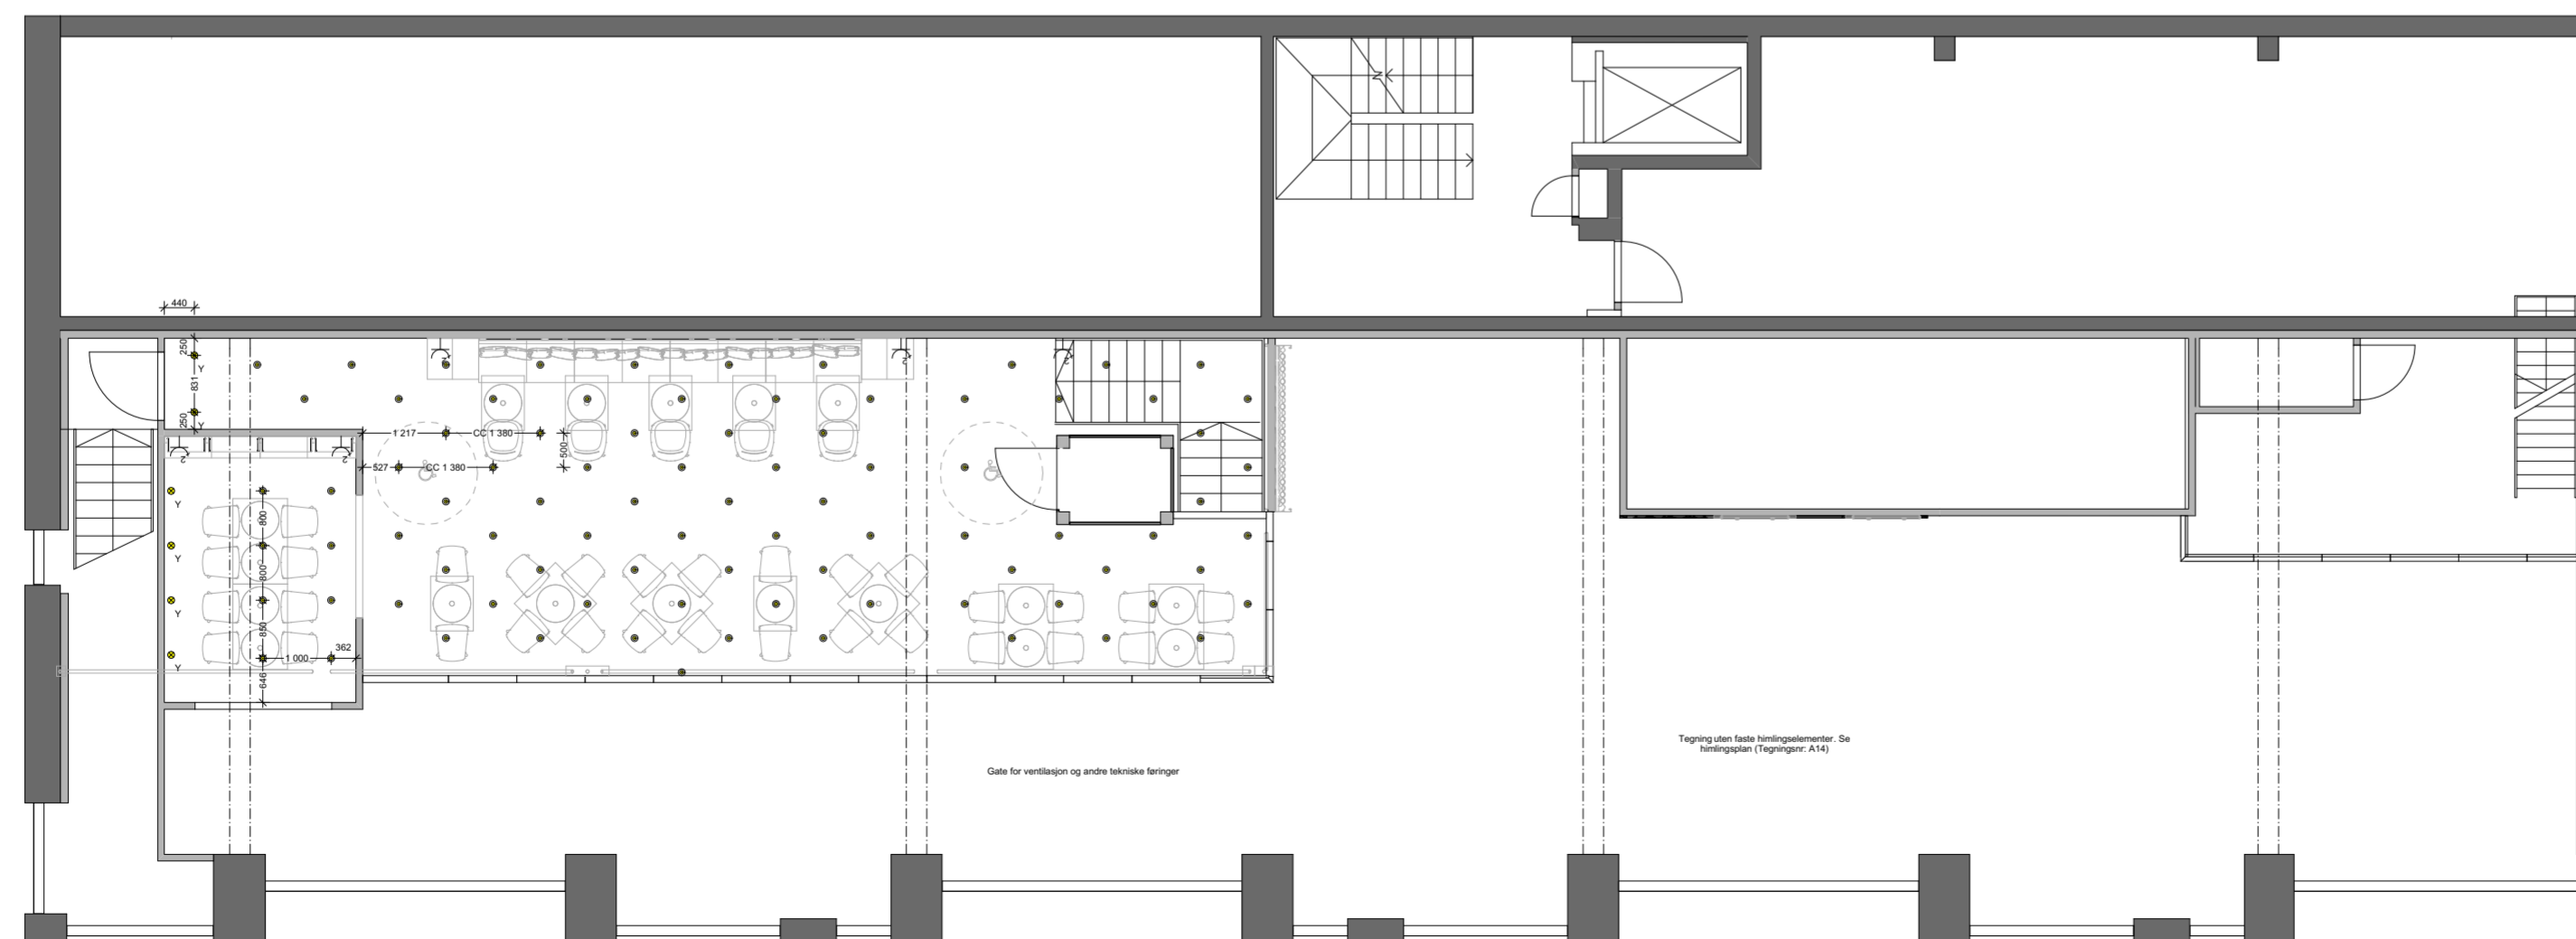

Belysningsplan 1. etasje

Belysningsplan messanin

Symbol	Forklaring	Produktbilde
	Stikk jordet dobbelt	
	LED-lyslst. Best egnet produkt i samråd med elektriker.	
	Måtdard LED T/E dim GI. 1x LED Array 11W. 895 lm 69 lm/W Art. nr. 12732832. Leverandør: Modular	
	Re Low LED. Rund. LED 10W 803lm 87lm/W. Farge: Matt svart. Modell: 0.DE323.HW31. Leverandør: Reggiani	
	Yori. Justerbar innfelt armatur. Rund. LED 13W 1221lm 97lm/W. Farge: Matt svart Modell: 0.BD93B.HQ31. Leverandør: Reggiani	
	Hugo pendel. Messing. 60W. Lampesokket: E27. Artnr: 131595. Leverandør: Watt & Veke	
	C Lights C/W2. Børstet messing. Opalskjerm i blåst glass. 1 x 205W E27 HSGS. Høyde: 316 mm Dybde: 381 mm Skjerm: Ø300 mm Leverandør: FLOS	
	FLY Metallic. Farge GG/Gold. Diameter: 750 mm. Leverandør: Kartell	

Lokalisering:

REVISJONSHISTORIKK

Rev	Nr	Beskrivelse	Dato	Sign	Kontr

OBS! Alle mål må kontrollmåles på stedet

Tiltakshaver <b>Høgskolen Kristiania</b>		Tegningsnr.: <b>A13</b>
Prosjekt <b>Ecologica Restaurant &amp; Bar</b> Sørengaia 99 0194 Oslo		Målestokk: <b>1:100</b>
Prosjekterende: Interiørarkitektstudent: 985541		Dato: 25.06.2016
Type tegning: <b>Belysningsplan</b>		
© Alle rettigheter tilhører utferende for prosjekteringen, kopiering eller bruk av disse tegningene er forbudt uten skriftlig samtykke.		