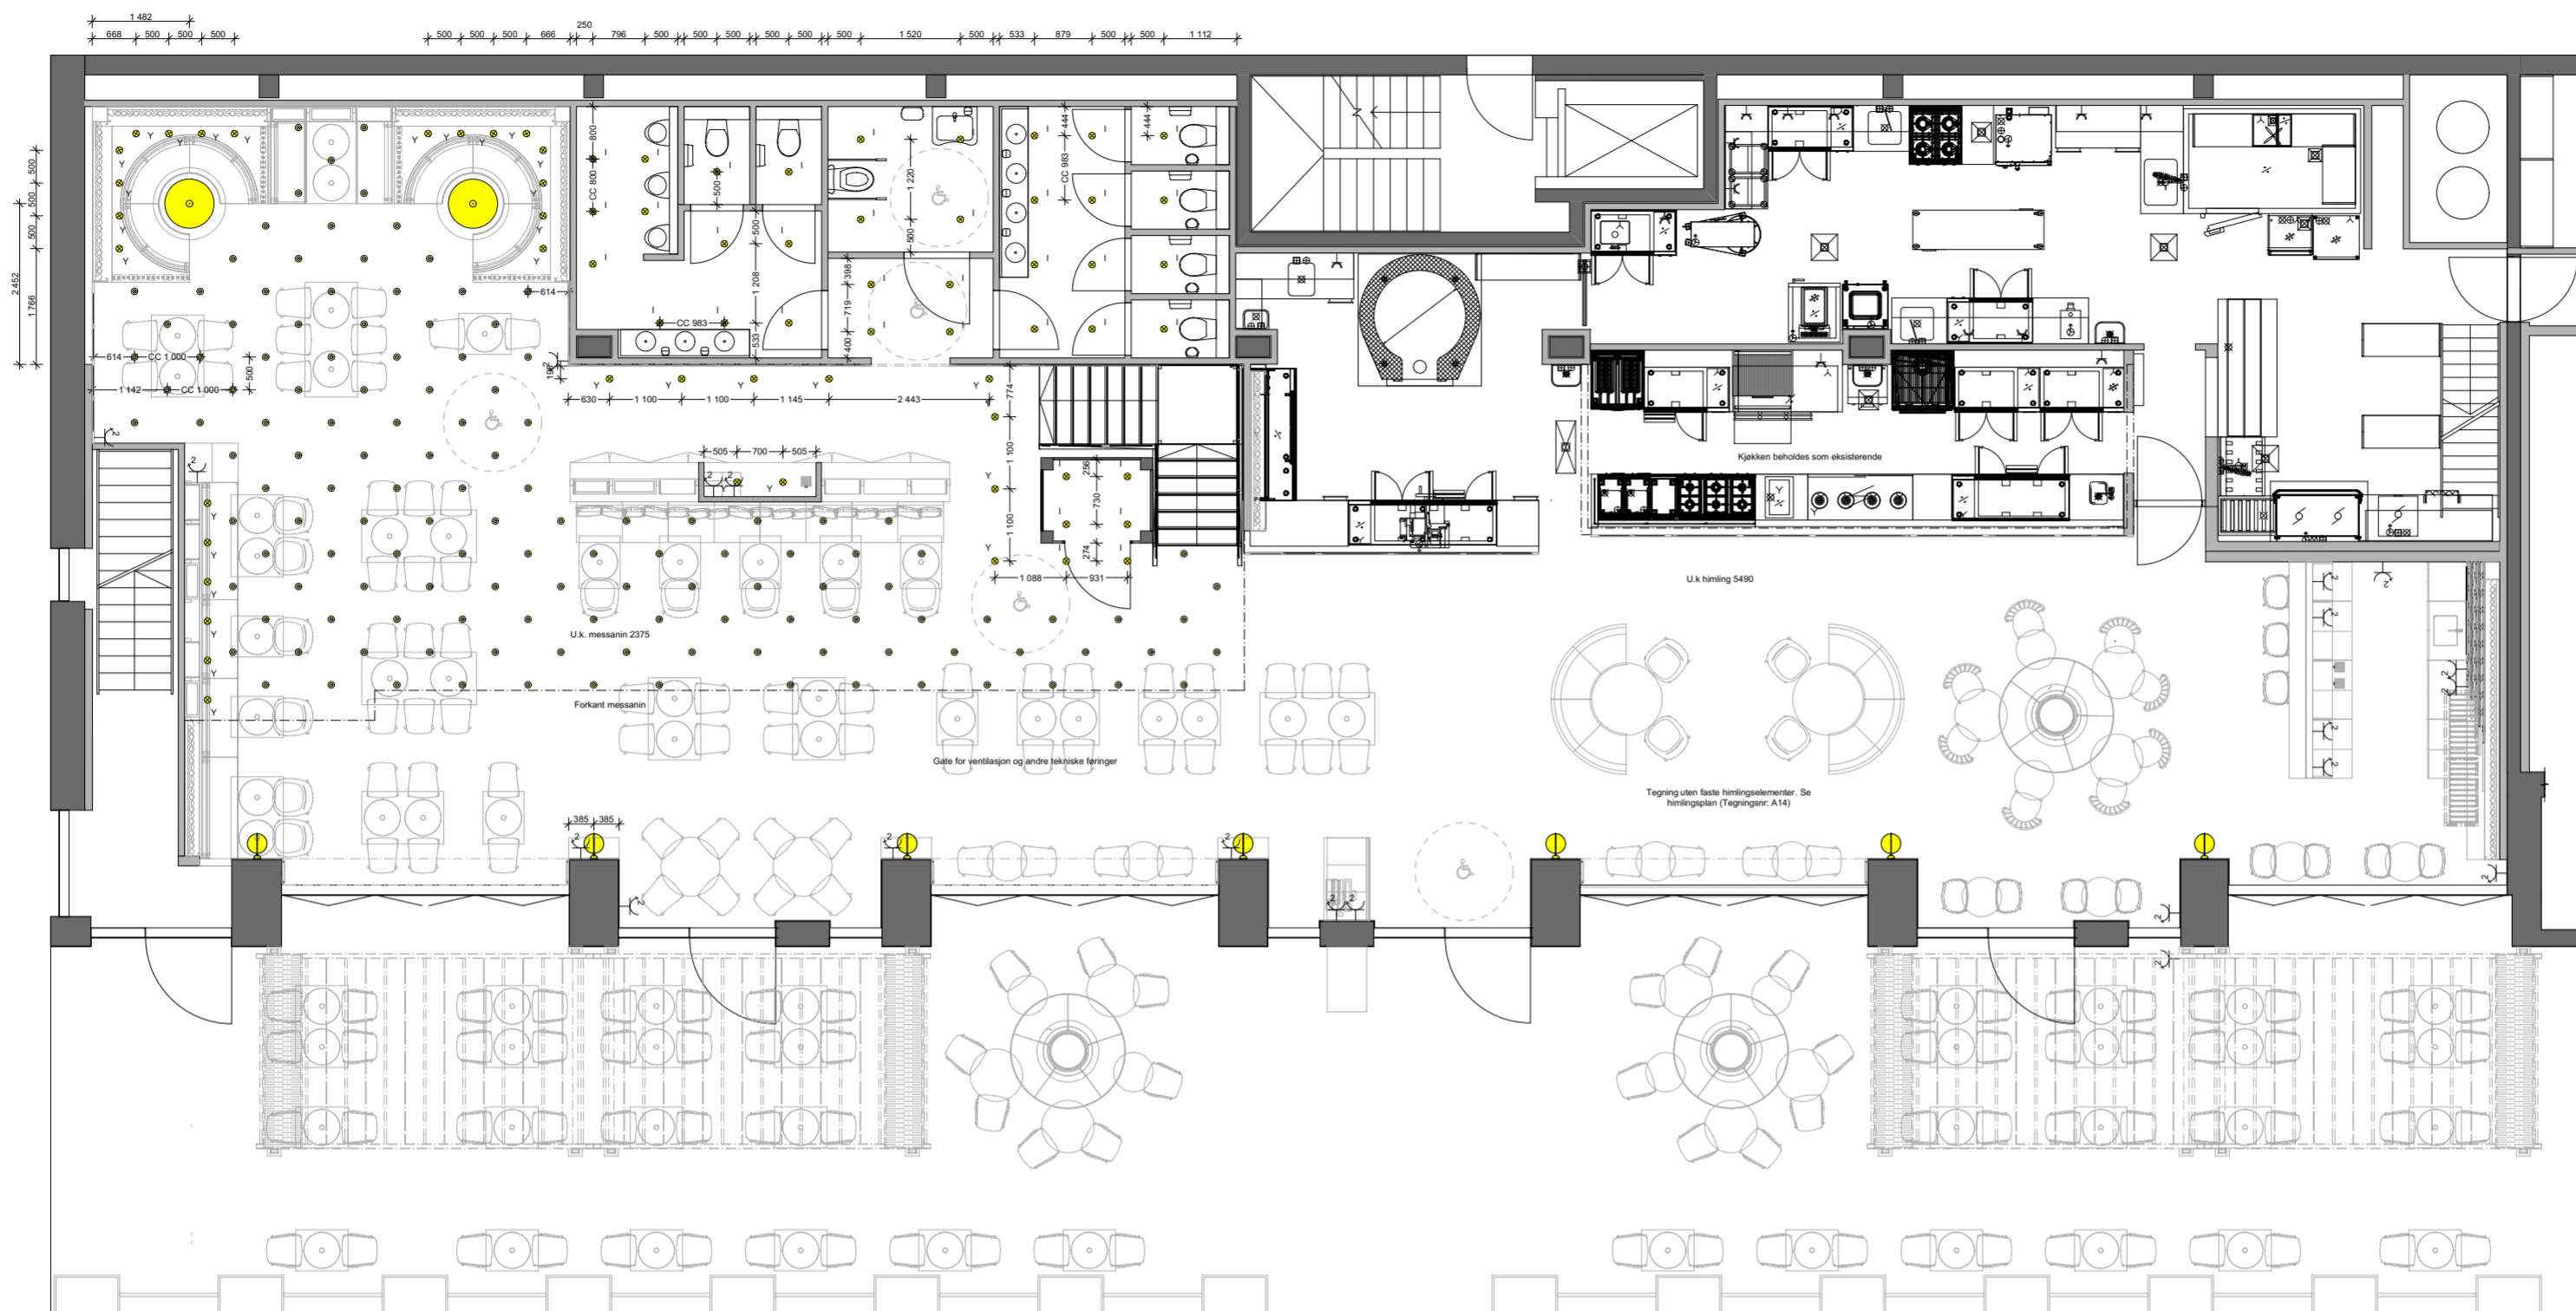

Belysningsplan 1. etasje

Belysningsplan messanin

Symbol	Forklaring	Produktbilde
	Stikk jordet dobbelt	
	LED-lyslst. Best egnet produkt i samråd med elektriker.	
	Måtdard LED T/E dim GI. 1x LED Array 11W. 895 lm 69 lm/W Art. nr. 12732832. Leverandør: Modular	
	Re Low LED. Rund. LED 10W 803lm 87lm/W. Farge: Matt svart. Modell: 0.DE323.HW31. Leverandør: Reggiani	
	Yori. Justerbar innfelt armatur. Rund. LED 13W 1221lm 97lm/W. Farge: Matt svart Modell: 0.BD93B.HQ31. Leverandør: Reggiani	
	Hugo pendel. Messing. 60W. Lampesokket: E27. Artnr: 131595. Leverandør: Watt & Veke	
	C Lights C/W2. Børstet messing. Opalskjerm i blåst glass. 1 x 205W E27 HSGS. Høyde: 316 mm Dybde: 381 mm Skjerm: Ø300 mm Leverandør: FLOS	
	FLY Metallic. Farge GG/Gold. Diameter: 750 mm. Leverandør: Kartell	

Lokalisering:

REVISJONSHISTORIKK

Rev	Nr	Beskrivelse	Dato	Sign	Kontr

OBS! Alle mål må kontrollmåles på stedet

Tiltakshaver <b>Høgskolen Kristiania</b>		Tegningsnr.: <b>A13</b>
Prosjekt <b>Ecologica Restaurant &amp; Bar</b> Sørengaia 99 0194 Oslo		Målestokk: <b>1:100</b>
Prosjekterende: Interiørarkitektstudent: 985541		Dato: 25.06.2016
Type tegning: <b>Belysningsplan</b>		
© Alle rettigheter tilhører utferende for prosjekteringen, kopiering eller bruk av disse tegningene er forbudt uten skriftlig samtykke.		