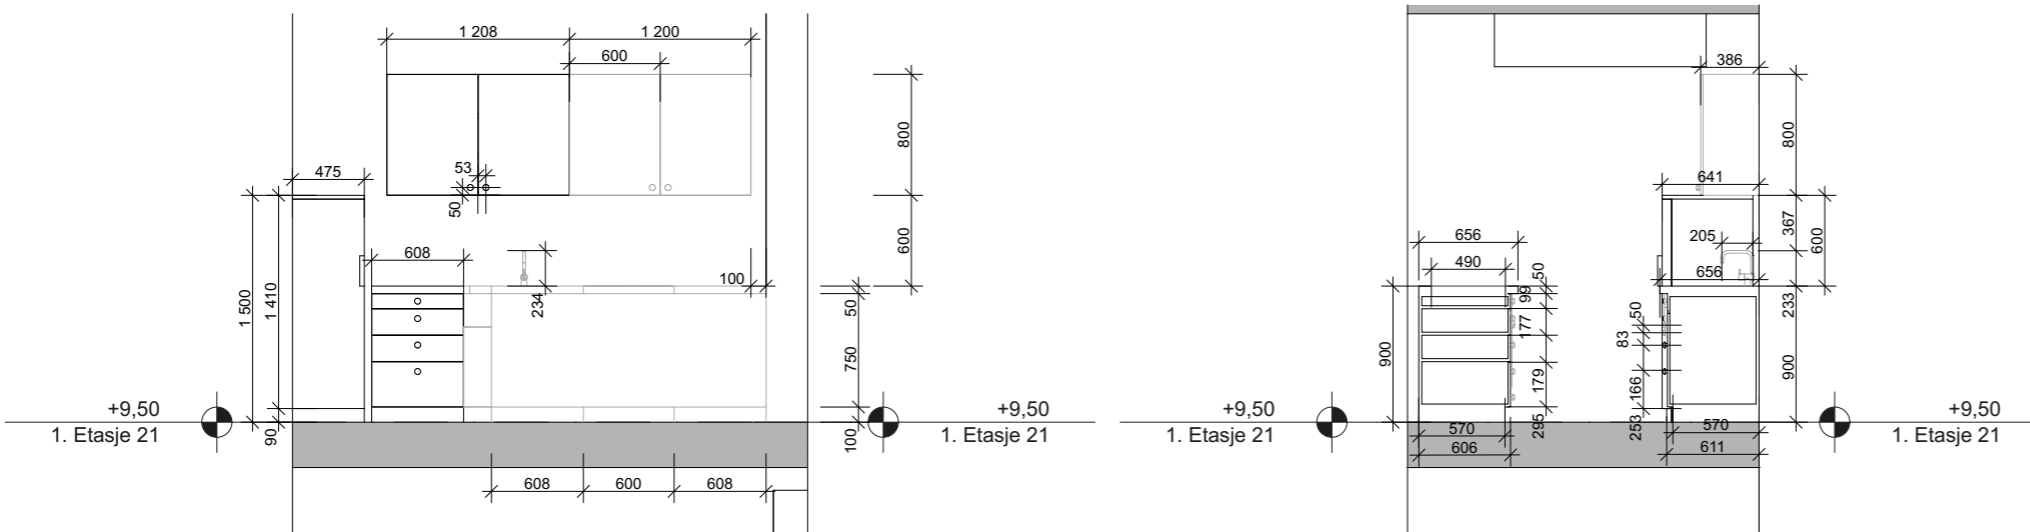

Alle kjøkkenskap-stammer er fra IKEA, METOD-serien. Alle fronter, sider, topper og håndtak, utenom bambus benkeplaten, er fra SUPERFRONT. De lager skapfronter kun etter mål fra IKEA skap, og skal derfor enkelt monteres som henvist i bruksanvisningen. Husk utforing for skap inntil sidevegg, og plaser stikk til kjøkken redskaper i tilknytning til begge benkeplater.