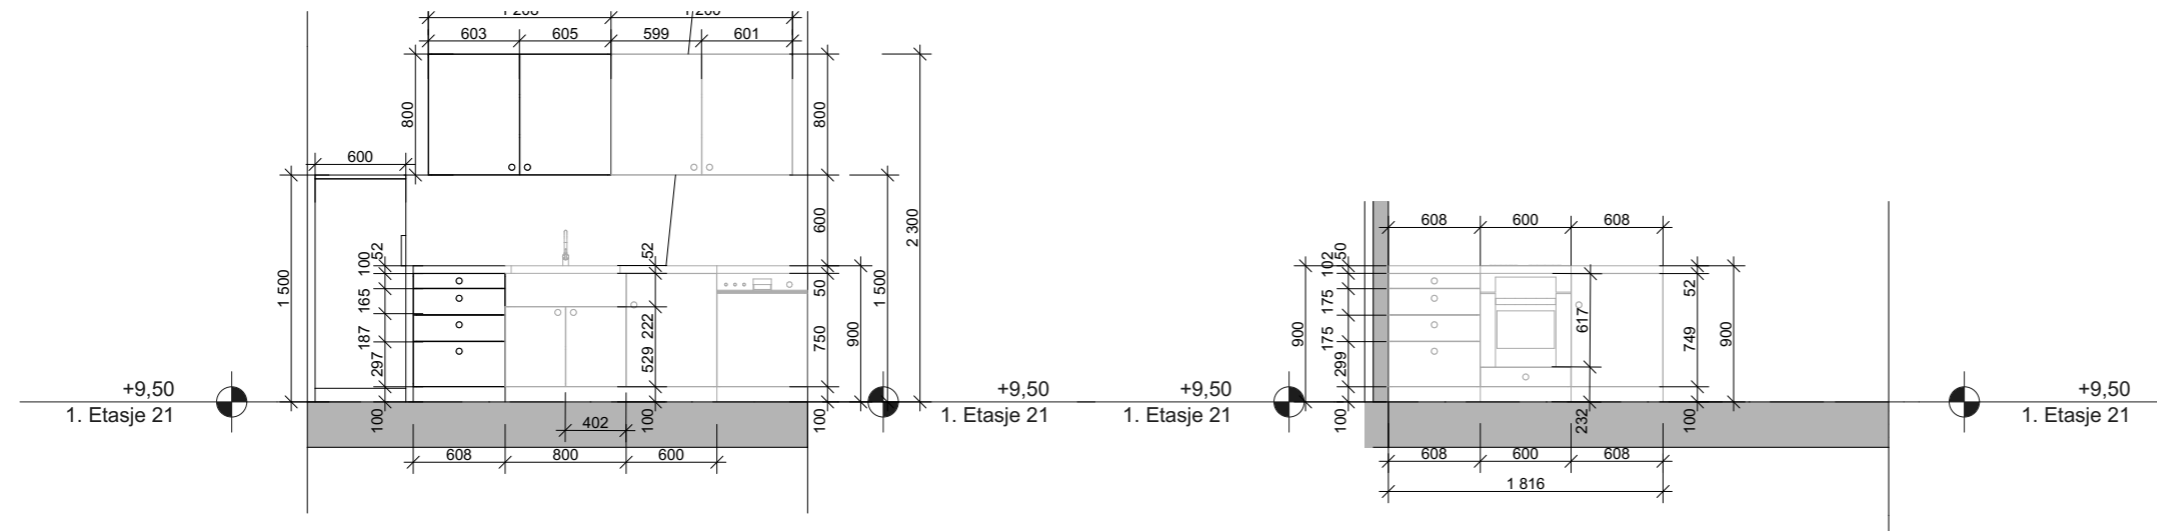

Alle kjøkkenskap-stammer er fra IKEA, METOD-serien. Alle fronter, sider, topper og håndtak, utenom bambus benkeplaten, er fra SUPERFRONT. De lager skapfronter kun etter mål fra IKEA skap, og skal derfor enkelt monteres som henvist i bruksanvisningen. Husk utforing for skap inntil sidevegg, og plaser stikk til kjøkken redskaper i tilknytning til begge benkeplater.