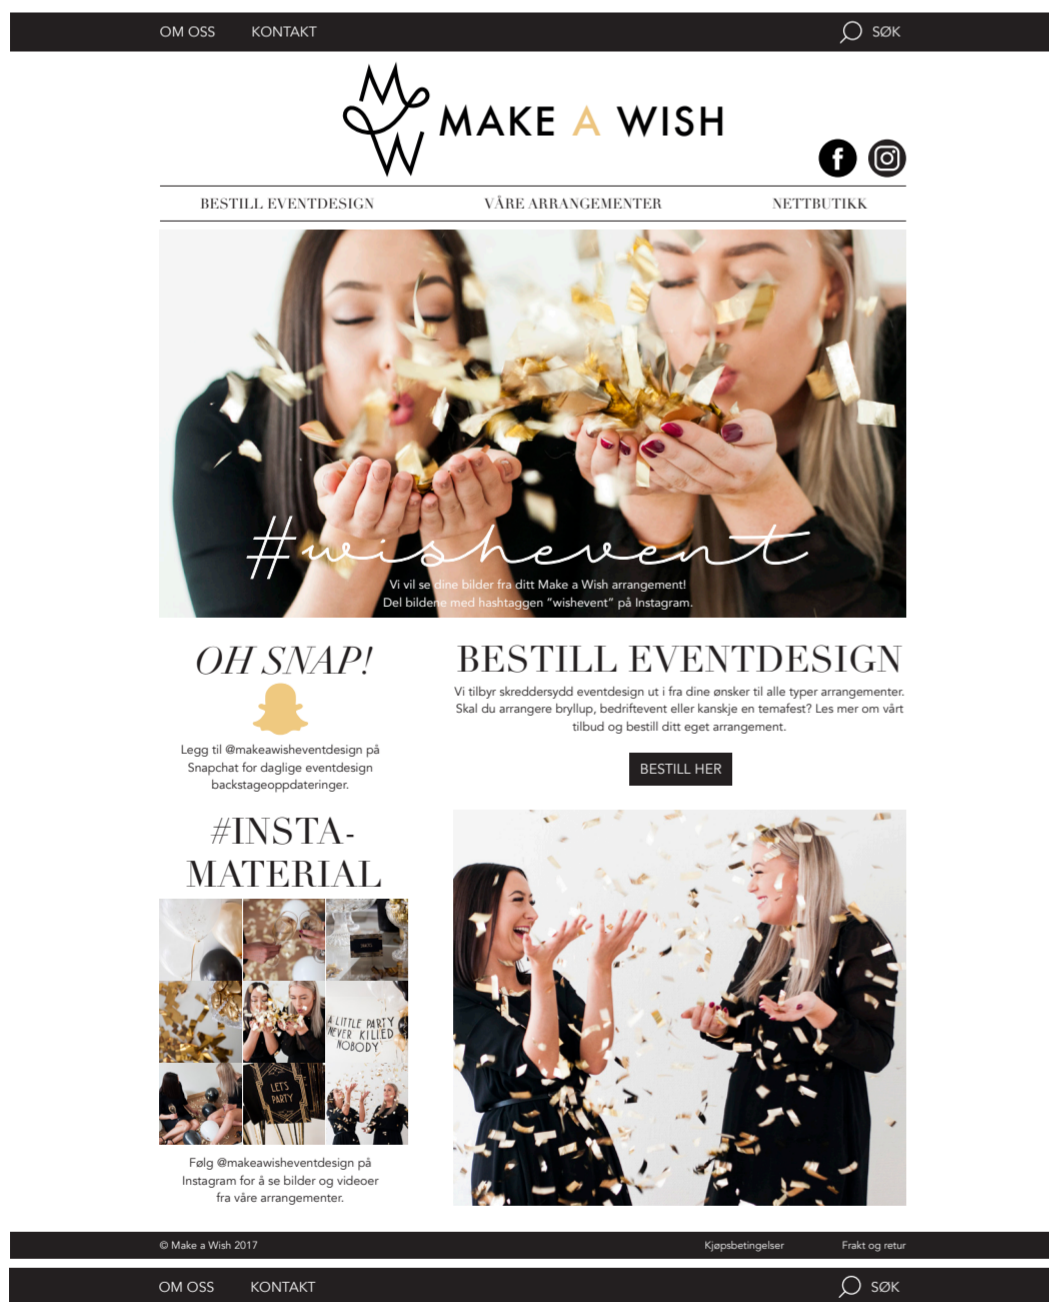

MAKE A WISH

FARGEPALETT

MONOGRAM

TYPOGRAFI

AVENIR
avenir

DIDOT

FUTURA

Autumn
Chant

MØNSTER

NETTSIDE

EMBALLASJE

VISITTKORT & AVTALEKORT