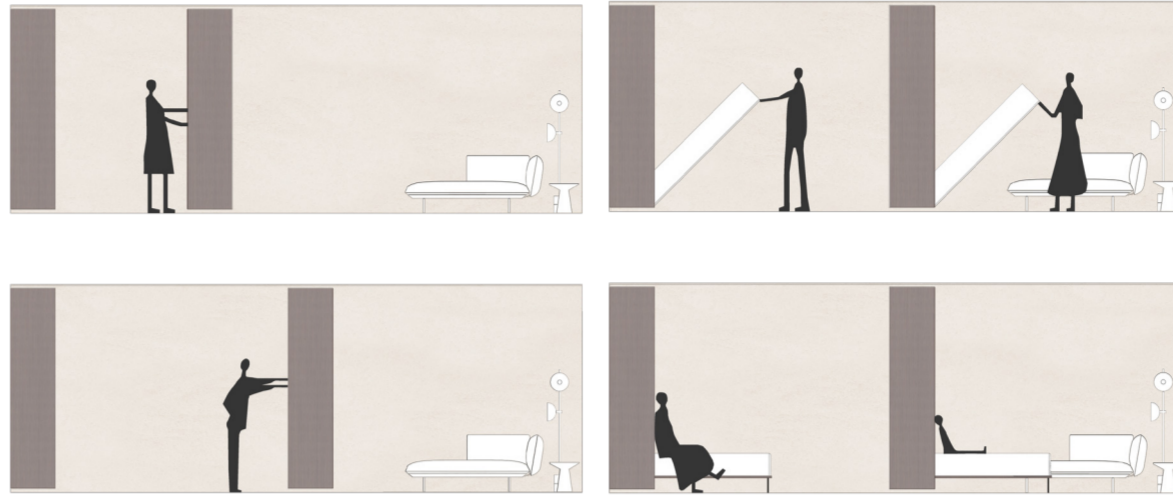

EUGENE HANSSENS SMÅHJEM

BOP3103
Kandnr 300209
29.05.2019

Mitt forslag for Eugene Hanssens Småhjem viser hvordan man kan leve mer bærekraftig i byen. Fokuset ligger på fleksible løsninger med modul-vegger, og et stort felleshus med kjøkken, stue, og forskjellige aktivitetsrom. Modulveggene gjør at leilighetene kan tilpasses etter bruk og livssituasjon.