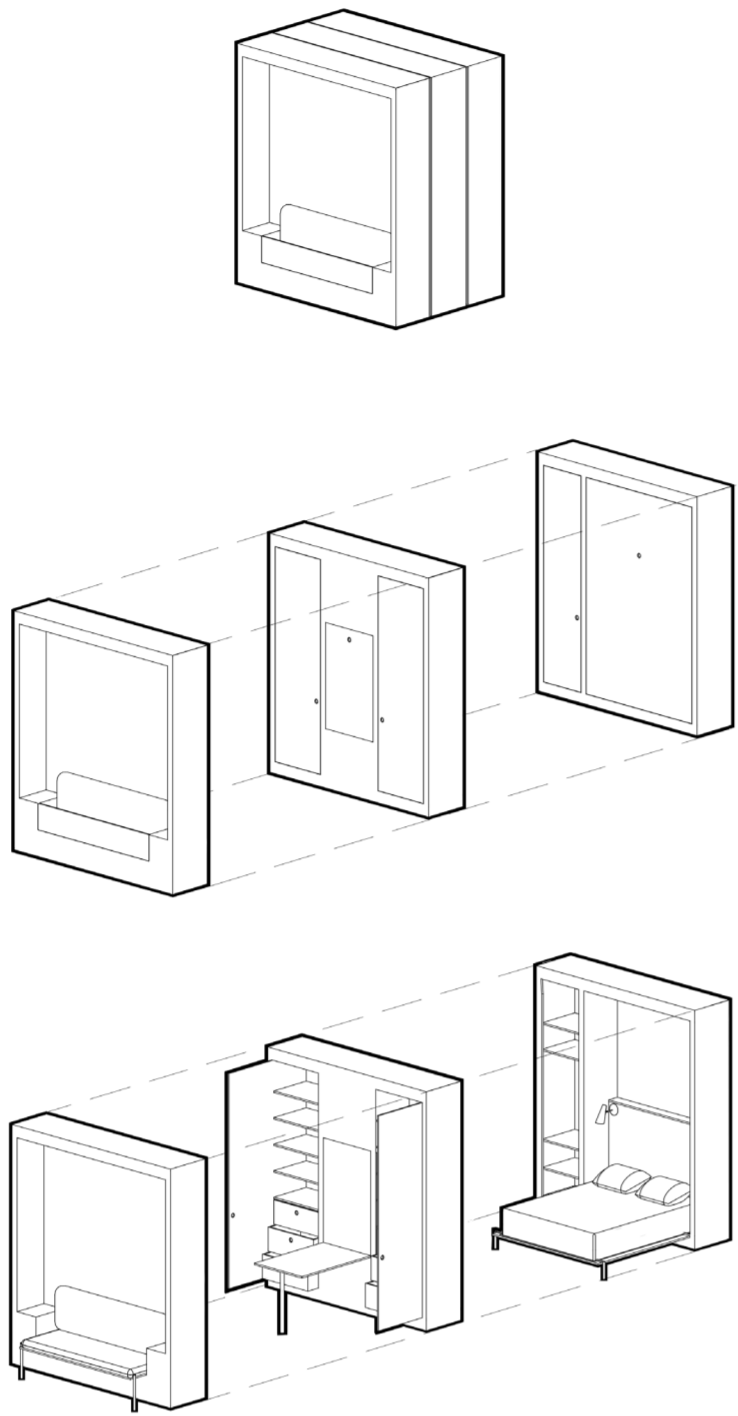

EUGENE HANSSENS SMÅHJEM

BOP3103
Kandnr 300209
29.05.2019

Mitt forslag for Eugene Hanssens Småhjem viser hvordan man kan leve mer bærekraftig i byen. Fokuset ligger på fleksible løsninger med modul-vegger, og et stort felleshus med kjøkken, stue, og forskjellige aktivitetsrom. Modulveggene gjør at leilighetene kan tilpasses etter bruk og livssituasjon.